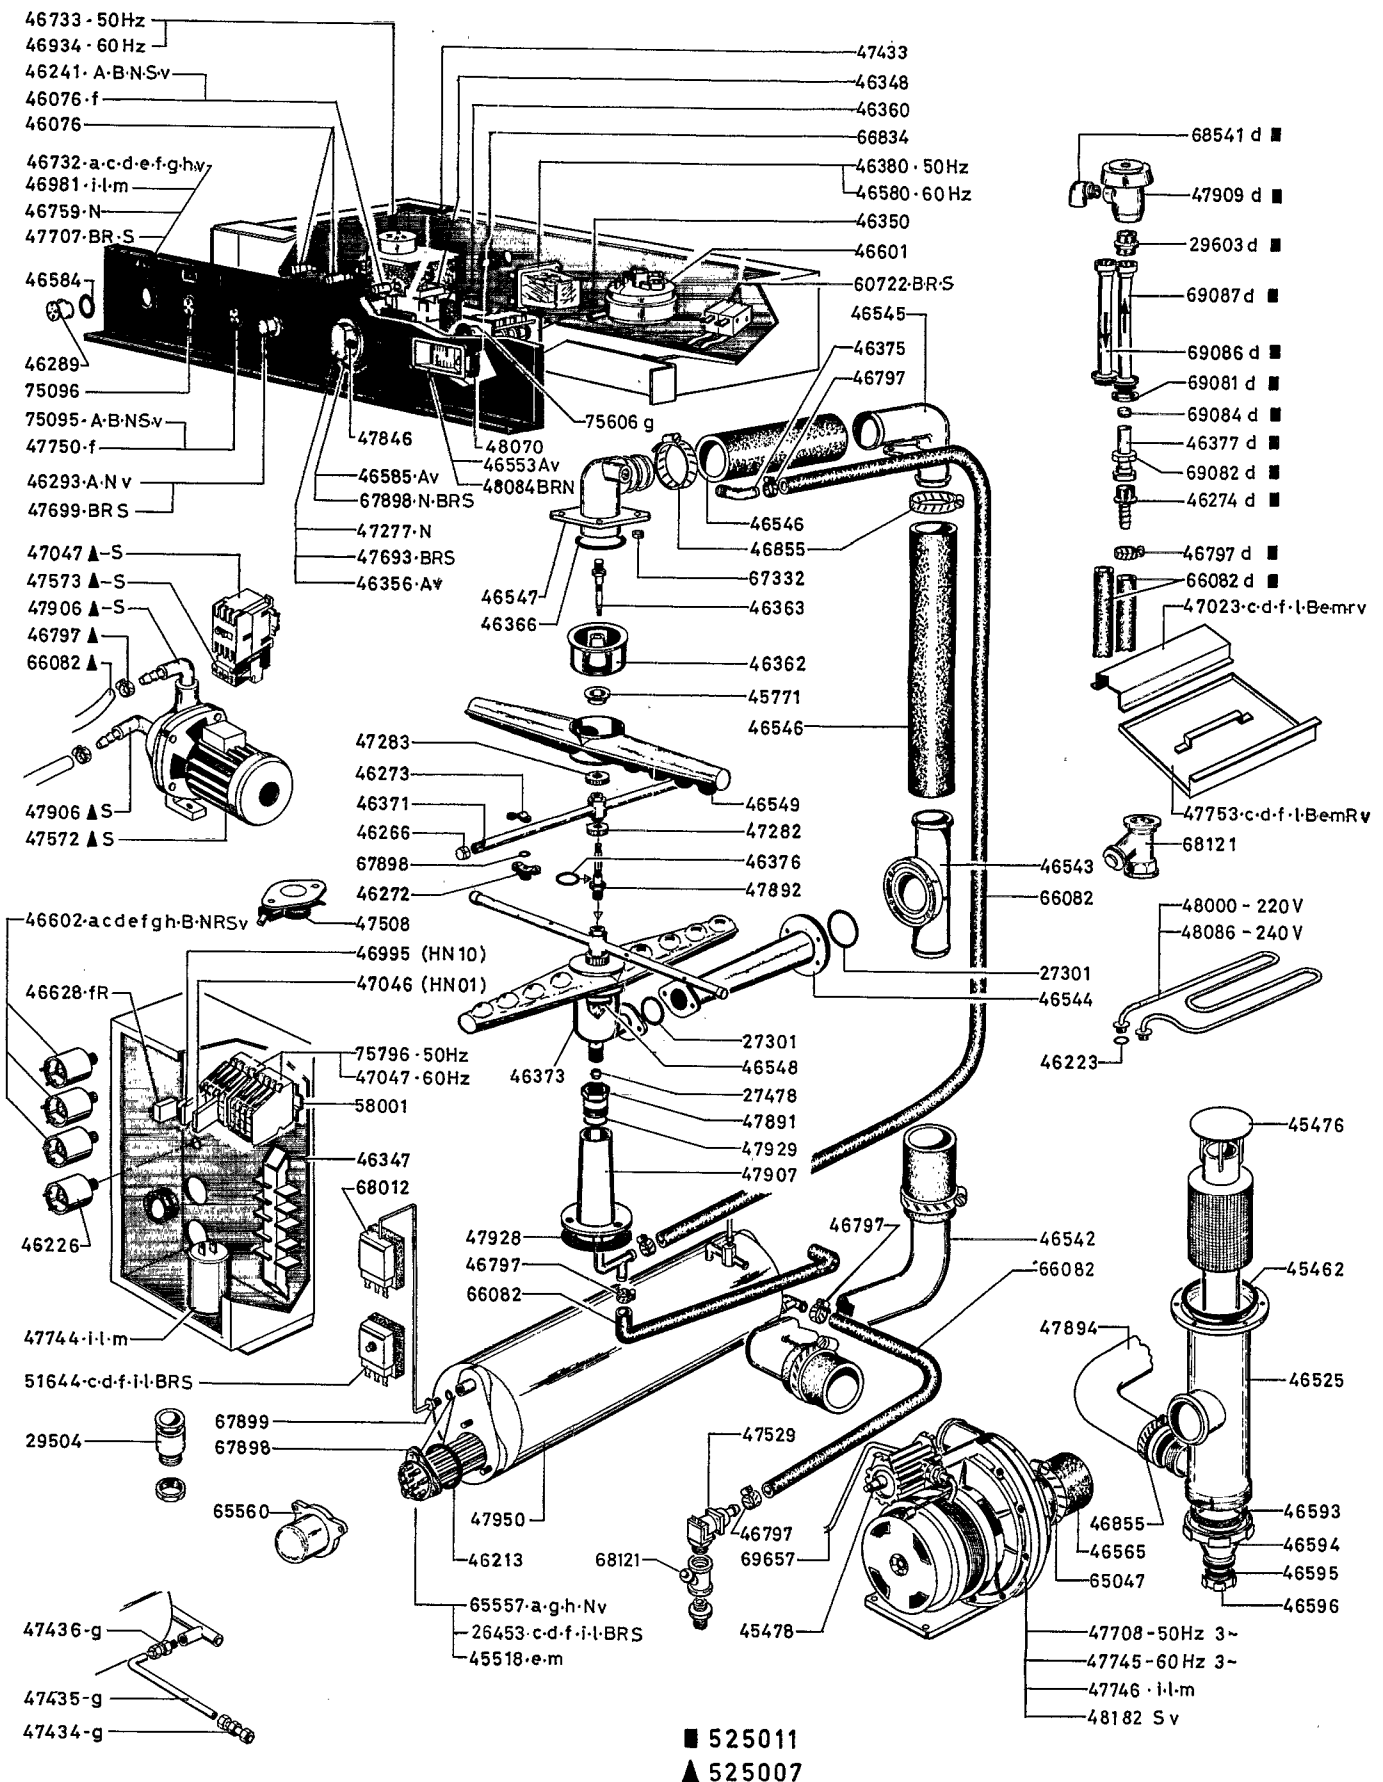

LAVASTOVIGLIE DA 860 PIATTI/ORA 860 DISHES/HOUR DISHWASHER											RIF REF	Da matricola from serial N°
	a	c	d	e	f	g	h	i	l	m		
A	500 848 LS 860	500 332 LS 860F	500 334 LS 860PH	500 852 LS 860UK	500 849 LS 860 D	500 333 LS 860DK	500 854 LS 860/63	500 855 LS 861	500 362 LS 861 F	500 853 LS 861 UK		15 11 90
B	5CF 11B		S 777407	V 500 847	R 770404							
N	727 132											

TCR 1463 06 01-59c/06 01-60c

Zanussi Grandi Impianti S.p.A.
Via Cesare Battisti, 12 - 31015 Conegliano (TV)
Italy

© RIPRODUZIONE, ANCHE PARZIALE, VIETATA

06 01-59c

Revised 01 - 91

■ 525011
▲ 525007

LAVASTOVIGLIE DA 860 PIATTI/ORA 860 DISHES/HOUR DISHWASHER											RIF Da matricola REF from serial N°
	a	c	d	e	f	g	h	i	l	m	
A	500 848 LS 860	500 332 LS 860F	500 334 LS 860PH	500 852 LS 860UK	500 849 LS 860 D	500 333 LS 860DK	500 854 LS 860/63	500 855 LS 861	500 362 LS 861 F	500 853 LS 861 UK	15 11 90
B	5CF 11B		S 777 407	V 500 847	R 770 404						
N	727 132										